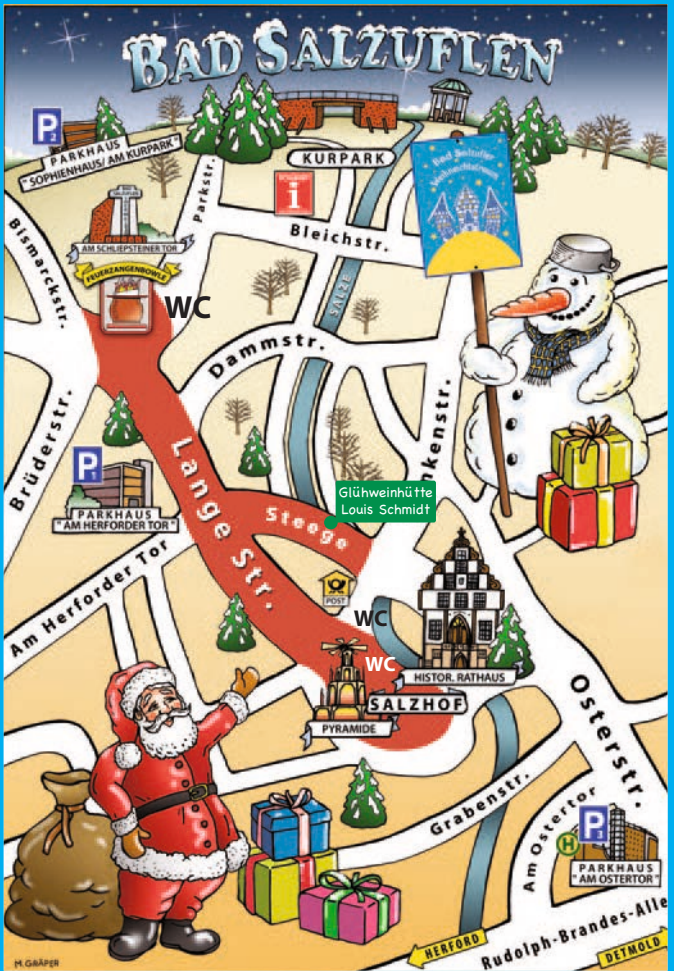

BAD MEINBERGER

DIE QUELLE

seit

1767